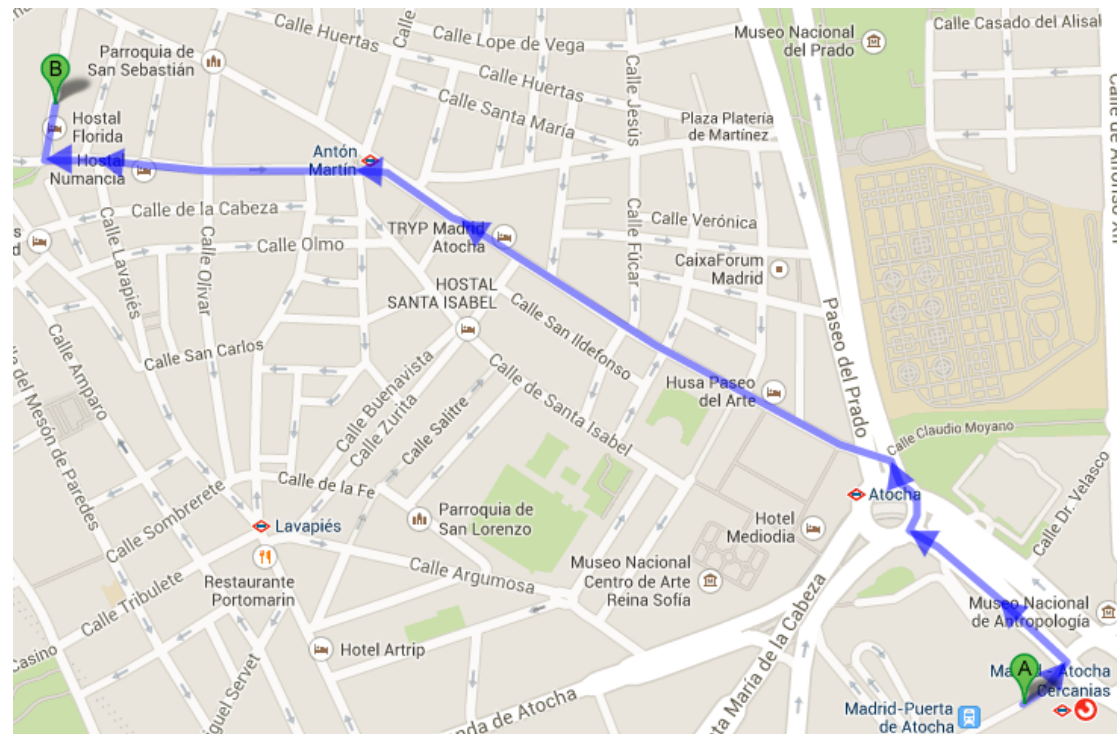

## En tren

- Si usted viene en tren hasta la **estación de atocha**, desde allí puede subir andando (ver mapa)

## By train

- If you are coming by train till the **atocha station**, from there you can come walking (see the map)

Eurostars Plaza Mayor \*\*\*\*

C/ Doctor Cortezo, 10 – 28012 – Madrid

e-mail: [dirección@eurostarsplazamayor.com](mailto:dirección@eurostarsplazamayor.com) – [www.eurostarshotels.com](http://www.eurostarshotels.com)

## En Metro

Las estaciones de metro más cercanas al hotel son:

- Tirso de Molina (Línea 1) a 2 minutos del hotel.
- Vodafone Sol (Línea 1, 2 y3) a 7 minutos del hotel.

En el caso de que vengan desde el aeropuerto la combinación de líneas que debe seguir es:

- Línea 8.- Aeropuerto-Nuevos Ministerios.
  - Parada: Nuevos Ministerios.
- Línea 6.- Circular.
  - Parada: Cuatro Caminos.
- Línea 1.- Pinar de Chamartin-Valdecarros.
  - Parada: Vodafone Sol o Tirso de Molina