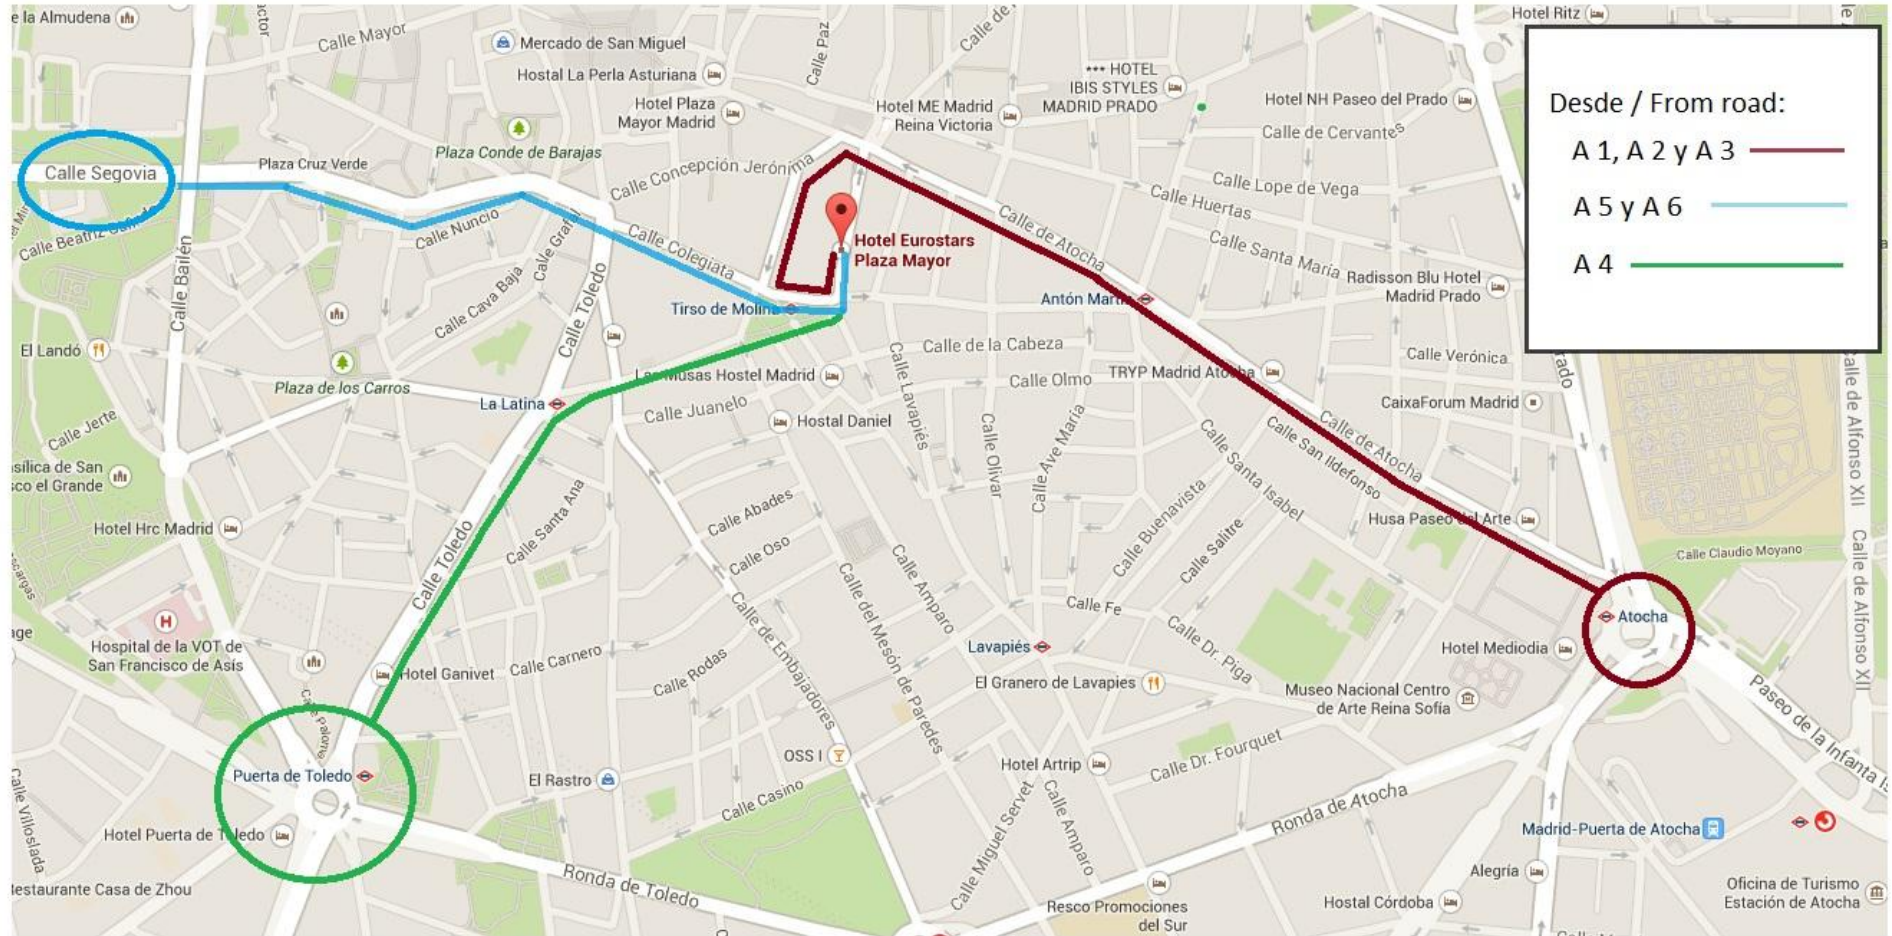

Eurostars Plaza Mayor ****
C/ Doctor Cortezo, 10 – 28012 – Madrid
e-mail: direccion@eurostarsplazamayor.com – www.eurostarshotels.com