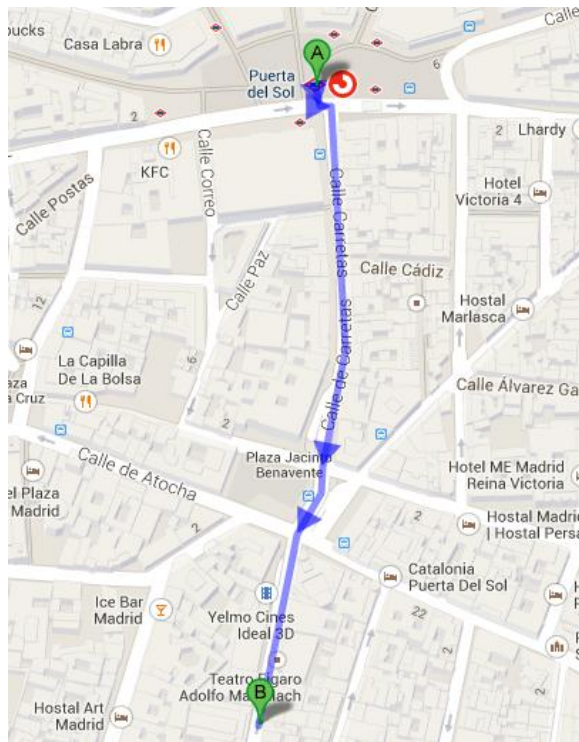

## En Metro

Las estaciones de metro más cercanas al hotel son:

- Tirso de Molina (Línea 1) a 2 minutos del hotel.
- Vodafone Sol (Línea 1, 2 y3) a 7 minutos del hotel.

En el caso de que vengan desde el aeropuerto la combinación de líneas que debe seguir es:

- Línea 8.- Aeropuerto-Nuevos Ministerios.
  - Parada: Nuevos Ministerios.
- Línea 6.- Circular.
  - Parada: Cuatro Caminos.
- Línea 1.- Pinar de Chamartin-Valdecarros.
  - Parada: Vodafone Sol o Tirso de Molina

## By Metro

The nearest metro stations are:

- Tirso de Molina (Line 1) a 2 minutes from the hotel.
- Vodafone Sol (Line 1, 2 y3) a 7 minutes from the hotel.

If you will come from the airport:

- Line 8.- Aeropuerto-Nuevos Ministerios.
  - Stop: Nuevos Ministerios.
- Line 6.- Circular.
  - Stop: Cuatro Caminos.
- Line 1: Pinar de Chamartin-Valdecarros.
  - Stop: Vodafone Sol o Tirso de Molina

Caminando desde “Sol”

Walking from “Sol”

(7 min)

Caminando desde “Tirso de Molina” // Walking from  
“Tirso de Molina”

(2 min)

Eurostars Plaza Mayor \*\*\*\*

C/ Doctor Cortezo, 10 – 28012 – Madrid

e-mail: [dirección@eurostarsplazamayor.com](mailto:dirección@eurostarsplazamayor.com) – [www.eurostarshotels.com](http://www.eurostarshotels.com)