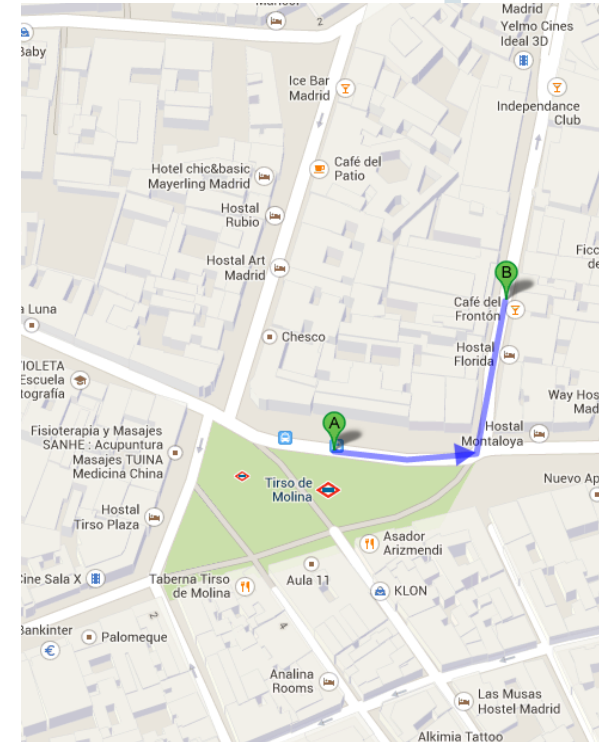

## En Metro

Las estaciones de metro más cercanas al hotel son:

- Tirso de Molina (Línea 1) a 2 minutos del hotel.
- Vodafone Sol (Línea 1, 2 y3) a 7 minutos del hotel.

En el caso de que vengan desde el aeropuerto la combinación de líneas que debe seguir es:

- Línea 8.- Aeropuerto-Nuevos Ministerios.
  - Parada: Nuevos Ministerios.
- Línea 6.- Circular.
  - Parada: Cuatro Caminos.
- Línea 1.- Pinar de Chamartin-Valdecarros.
  - Parada: Vodafone Sol o Tirso de Molina

## By Metro

The nearest metro stations are:

- Tirso de Molina (Line 1) a 2 minutes from the hotel.
- Vodafone Sol (Line 1, 2 y3) a 7 minutes from the hotel.

If you will come from the airport:

- Line 8.- Aeropuerto-Nuevos Ministerios.
  - Stop: Nuevos Ministerios.
- Line 6.- Circular.
  - Stop: Cuatro Caminos.
- Line 1: Pinar de Chamartin-Valdecarros.
  - Stop: Vodafone Sol o Tirso de Molina

Caminando desde “Sol”

Walking from “Sol”

(7 min)

Caminando desde “Tirso de Molina” // Walking from  
“Tirso de Molina”

(2 min)

Eurostars Plaza Mayor \*\*\*\*

C/ Doctor Cortezo, 10 – 28012 – Madrid

e-mail: [dirección@eurostarsplazamayor.com](mailto:dirección@eurostarsplazamayor.com) – [www.eurostarshotels.com](http://www.eurostarshotels.com)