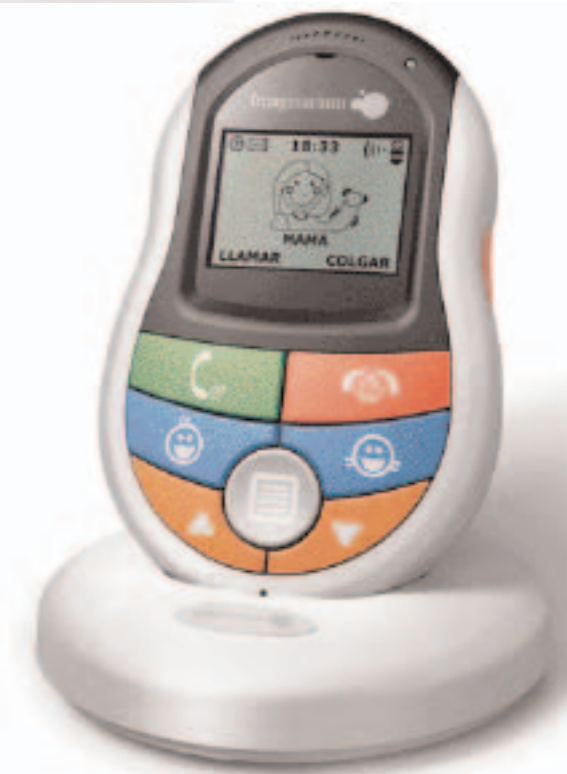

CONSTELLATION DOUBLE EAGLE CHRONOGRAPH

El Double Eagle Chronograph combina la más perfecta medición mecánica del tiempo con un diseño actual y masculino. El movimiento calibre OMEGA 3313 está equipado con el exclusivo Escape Co-Axial de OMEGA y posee un mecanismo de cronógrafo de rueda de pilares que asegura la precisión de las funciones de cronógrafo. El bisel, en oro rojo de 18 qt laqueado en negro, luce números romanos, otra característica distintiva de la línea Constellation. PVP: 11.600 euros. 🐞 **Constellation Double Eagle Chronograph.** The Double Eagle Chronograph combines the most perfect mechanical time measuring with a design that is strictly modern and masculine. The OMEGA 3313 caliber movement comes equipped with the exclusive and revolutionary self-winding OMEGA Co-Axial Escapement. The bevelled gold ring is lacquered in black and sports Roman numbers, another distinctive characteristic of the Constellation line. Price: 11,600 euros.

UN MÓVIL PARA NIÑOS DE SEIS AÑOS

Pensado especialmente para ellos: con sólo cuatro teclas, dos de ellas de marcación rápida, con muy pocas funciones, sólo las necesarias para los más pequeños. Imaginarium y Movistar han desarrollado esta herramienta que puede ser útil para los niños y ofrecer a los padres la seguridad de saber que sus hijos les llamarán en caso de necesidad. El Mo1 cuesta 59 euros. 🐞 **A mobile phone for six-year-olds.** Designed specially for them: with only four keys, two of them for quick calls, with very few functions, just those kids need. Imaginarium and Movistar have developed this tool that can be used by small children and offer their parents security: they can have peace of mind knowing that their children can call them in case they need to. The Mo1 is a mobile designed for specific moments, when parents need their children to be able to communicate with them in a manner suitable for their age and their needs. The mobile costs 59 euros.